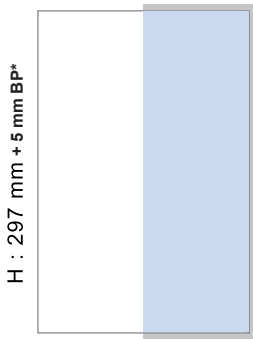

Format of insertions

And technical features for advertisements published in our magazine.

1 Page (A4)

w : 210 mm + 5 mm BP*

*Bleeding off

1/2 Vertical Page

H : 297 mm + 5 mm BP*

w : 100 mm + 5 mm BP*

1/2 Horizontal Page

H : 125 mm

w : 185 mm

1/2 Useful vertical page

H : 270 mm

w : 90 mm

1/3 Vertical Page

H : 270 mm

H : 60 mm

w : 185 mm

1/8 Page

H : 60 mm

w : 90 mm

Want ads

1/16

1/8

- Horizontal banner : size (W : 466 / H : 82 pixels)
- Vertical banner : size (W : 125 / H : 400 pixels)
- Sponsor vignette : size (W : 126 / H : 100 pixels)

Format file : **SWF, FLA, JPG, GIF** with a **72-pixel-resolution**.